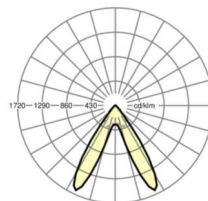

Оптика

Оснастка	LED, цветопередача/оттенок света CRI ≥ 80 / 6500K
Допуск для координаты цветности (MacAdam)	3SDCM
Фотобиологическая безопасность (светильник)	RG1
Номинальный световой поток	5900lm
Срок службы LED	50000h L80/B10 (Tq 40°C)
светоотдача светильников	158lm/W
Угол излучения	70° (C0) / 90° (C90)
UGR поп./вдоль	19.2 / 17.9

DEEP-LINK

<https://www.regiolum.de/ru/article/19460006165>

Ссылка	LED 6000lm 865
ηLB	100 %
Φ ↓/↑	99 % / 1 %
UGR поп./вдоль дисплей	19.2 / 17.9
	65° < 3000cd/m ²

Механика

цвет корпуса	серебристый/ белый алюминий RAL 9006
размеры (LxWxH/DxH)	1531mm x 55mm x 37mm
вес (нетто)	1.9kg
Вид монтажа	сборка трековых систем, световая структура

размеры

L	1531 mm	Длина
В	55 mm	Ширина
Н	37 mm	Высота